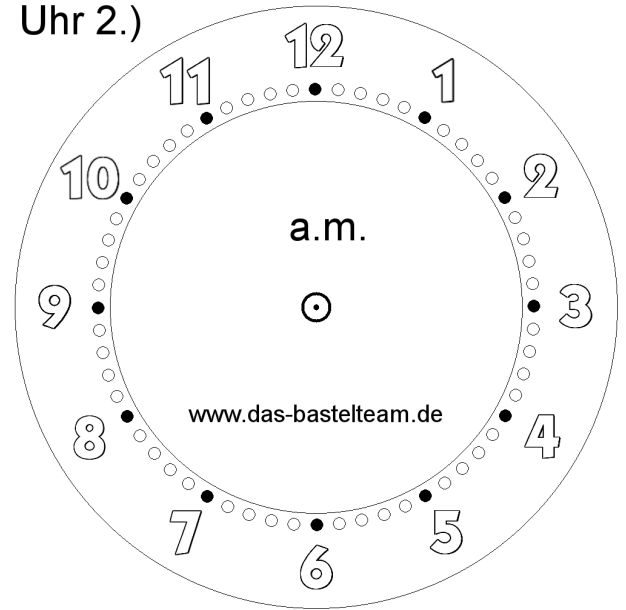

Die Uhr. Zeichne die Zeiger ein.

Name:	Klasse:	Datum:
-------	---------	--------

Uhr 1.)

**22:35**

**Uhr**

Uhr 2.)

**02:27**

**Uhr**

Uhr 3.)

**15:55**

**Uhr**

Uhr 4.)

**02:39**

**Uhr**

Die Uhr. Zeichne die Zeiger ein.

**Lösungen**

Uhr 1.)

**22:35**

**Uhr**

Uhr 2.)

**02:27**

**Uhr**

Uhr 3.)

**15:55**