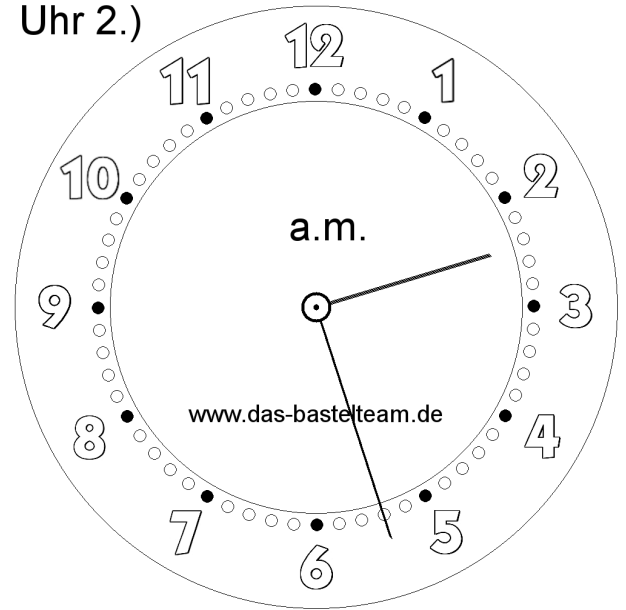

Die Uhr. Zeichne die Zeiger ein.

Name:	Klasse:	Datum:
-------	---------	--------

Uhr 1.)

**22:35**

**Uhr**

Uhr 2.)

**02:27**

**Uhr**

Uhr 3.)

**15:55**

**Uhr**

Uhr 4.)

**02:39**

**Uhr**

Die Uhr. Zeichne die Zeiger ein.

**Lösungen**

Uhr 1.)

**22:35**

**Uhr**

Uhr 2.)

**02:27**

**Uhr**

Uhr 3.)

**15:55**