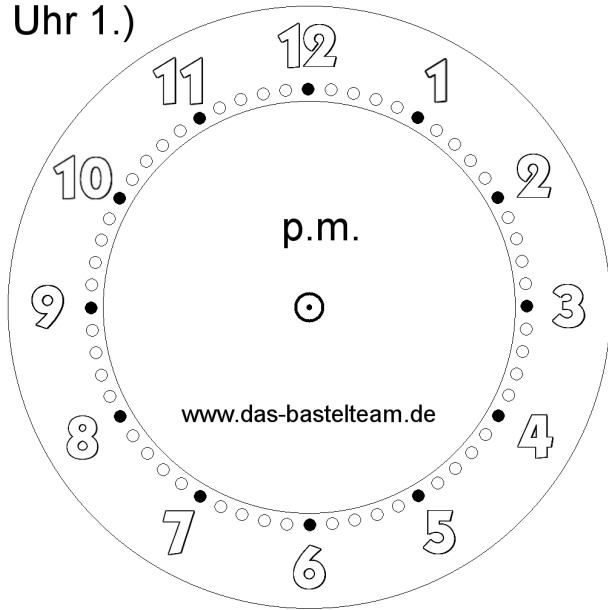

Die Uhr. Zeichne die Zeiger ein.

Name:	Klasse:	Datum:
-------	---------	--------

Uhr 1.)

**22:35**

**Uhr**

Uhr 2.)

**02:27**

**Uhr**

Uhr 3.)

**15:55**

**Uhr**

Uhr 4.)

**02:39**

**Uhr**

Die Uhr. Zeichne die Zeiger ein.

**Lösungen**

Uhr 1.)

**22:35**

**Uhr**

Uhr 2.)

**02:27**

**Uhr**

Uhr 3.)

**15:55**