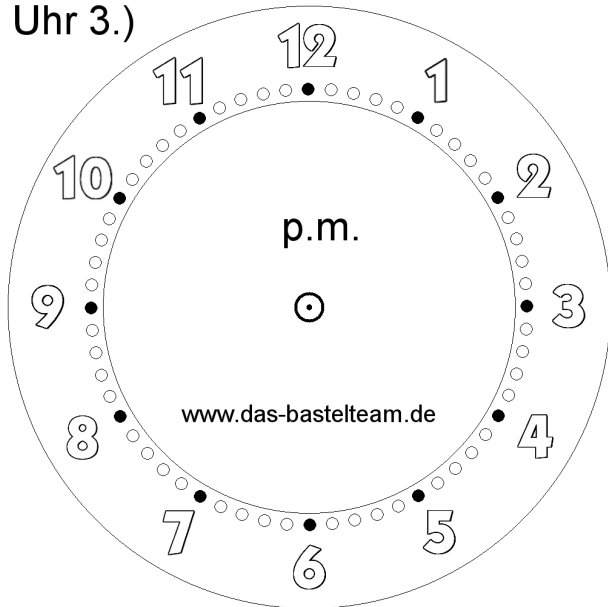

Die Uhr. Zeichne die Zeiger ein.

Name:	Klasse:	Datum:
-------	---------	--------

Uhr 1.)

**22:35**

**Uhr**

Uhr 2.)

**02:27**

**Uhr**

Uhr 3.)

**15:55**

**Uhr**

Uhr 4.)

**02:39**

**Uhr**

Die Uhr. Zeichne die Zeiger ein.

**Lösungen**

Uhr 1.)

**22:35**

**Uhr**

Uhr 2.)

**02:27**

**Uhr**

Uhr 3.)

**15:55**

**Uhr**

Uhr 4.)

**02:39**

**Uhr**