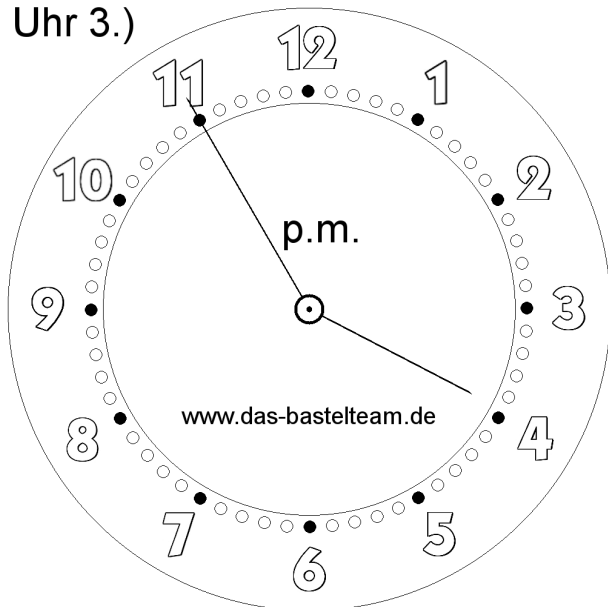

Die Uhr. Zeichne die Zeiger ein.

Name:	Klasse:	Datum:
-------	---------	--------

Uhr 1.)

**22:35**

**Uhr**

Uhr 2.)

**02:27**

**Uhr**

Uhr 3.)

**15:55**

**Uhr**

Uhr 4.)

**02:39**

**Uhr**

Die Uhr. Zeichne die Zeiger ein.

**Lösungen**

Uhr 1.)

**22:35**

**Uhr**

Uhr 2.)

**02:27**

**Uhr**

Uhr 3.)

**15:55**

**Uhr**

Uhr 4.)

**02:39**

**Uhr**