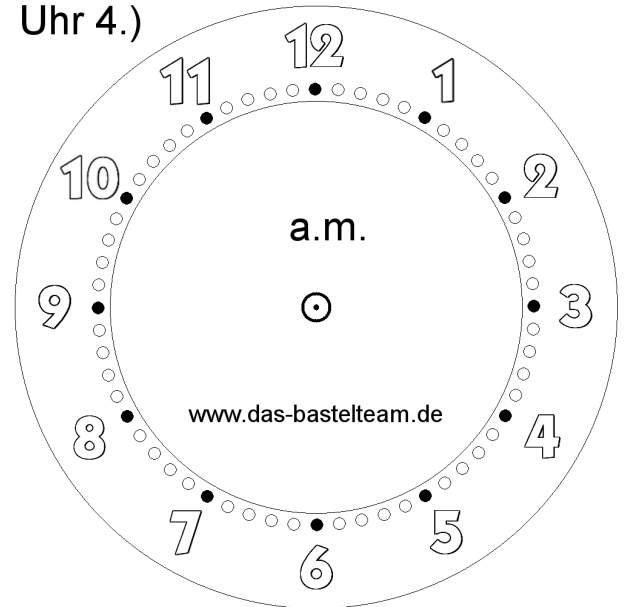

Die Uhr. Zeichne die Zeiger ein.

Name:	Klasse:	Datum:
-------	---------	--------

Uhr 1.)

**22:35**

**Uhr**

Uhr 2.)

**02:27**

**Uhr**

Uhr 3.)

**15:55**

**Uhr**

Uhr 4.)

**02:39**

**Uhr**

Die Uhr. Zeichne die Zeiger ein.

**Lösungen**

Uhr 1.)

**22:35**

**Uhr**

Uhr 2.)

**02:27**

**Uhr**

Uhr 3.)

**15:55**