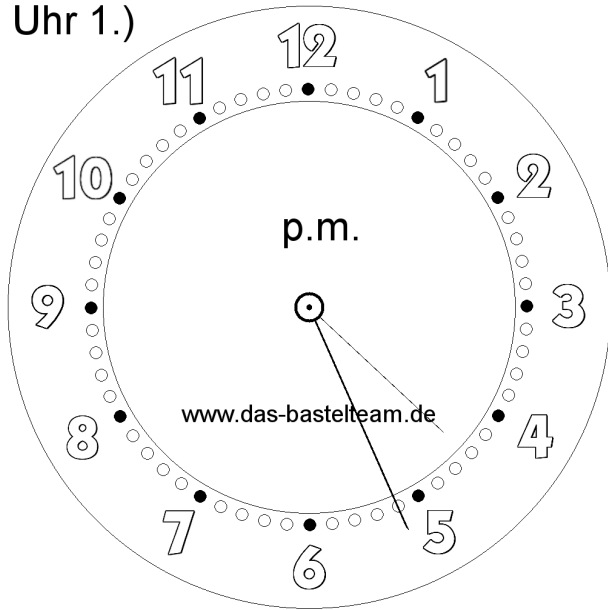

Die Uhr. Zeichne die Zeiger ein.

Name:	Klasse:	Datum:
-------	---------	--------

Uhr 1.)

**16:26**

**Uhr**

Uhr 2.)

**09:34**

**Uhr**

Uhr 3.)

**06:30**

**Uhr**

Uhr 4.)

**01:39**

**Uhr**

Die Uhr. Zeichne die Zeiger ein.

**Lösungen**

Uhr 1.)

**16:26**

**Uhr**

Uhr 2.)

**09:34**

**Uhr**

Uhr 3.)

**06:30**