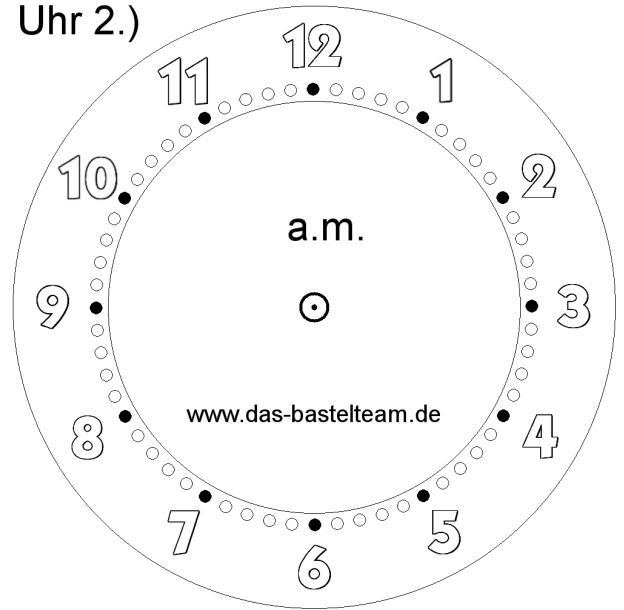

Die Uhr. Zeichne die Zeiger ein.

Name:	Klasse:	Datum:
-------	---------	--------

Uhr 1.)

**16:26**

**Uhr**

Uhr 2.)

**09:34**

**Uhr**

Uhr 3.)

**06:30**

**Uhr**

Uhr 4.)

**01:39**

**Uhr**

Die Uhr. Zeichne die Zeiger ein.

**Lösungen**

Uhr 1.)

**16:26**

**Uhr**

Uhr 2.)

**09:34**

**Uhr**

Uhr 3.)

**06:30**