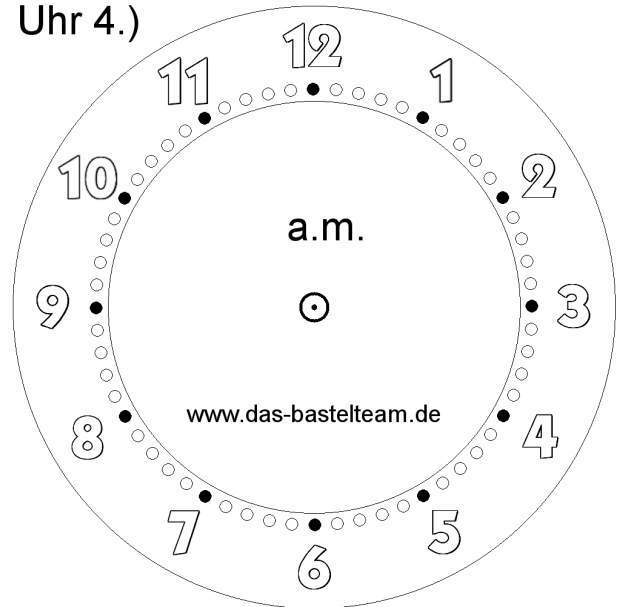

Die Uhr. Zeichne die Zeiger ein.

Name:	Klasse:	Datum:
-------	---------	--------

Uhr 1.)

**16:26**

**Uhr**

Uhr 2.)

**09:34**

**Uhr**

Uhr 3.)

**06:30**

**Uhr**

Uhr 4.)

**01:39**

**Uhr**

Die Uhr. Zeichne die Zeiger ein.

**Lösungen**

Uhr 1.)

**16:26**

**Uhr**

Uhr 2.)

**09:34**

**Uhr**

Uhr 3.)

**06:30**