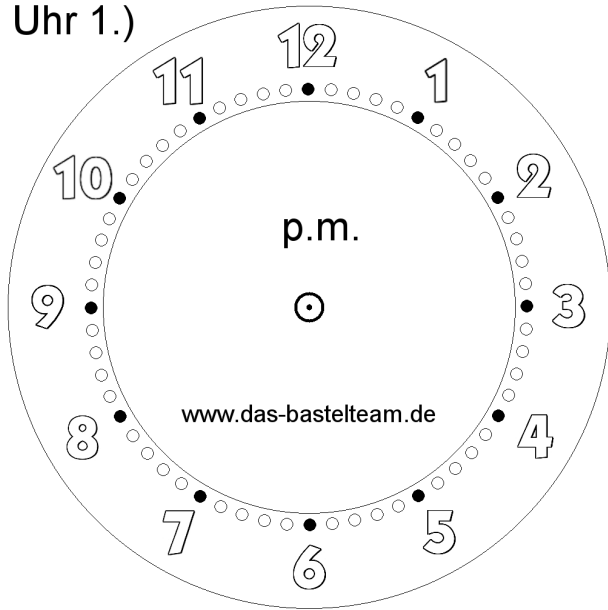

Die Uhr. Zeichne die Zeiger ein.

Name:	Klasse:	Datum:
-------	---------	--------

Uhr 1.)

**16:26**

**Uhr**

Uhr 2.)

**09:34**

**Uhr**

Uhr 3.)

**06:30**

**Uhr**

Uhr 4.)

**01:39**

**Uhr**

Die Uhr. Zeichne die Zeiger ein.

**Lösungen**

Uhr 1.)

**16:26**

**Uhr**

Uhr 2.)

**09:34**

**Uhr**

Uhr 3.)

**06:30**