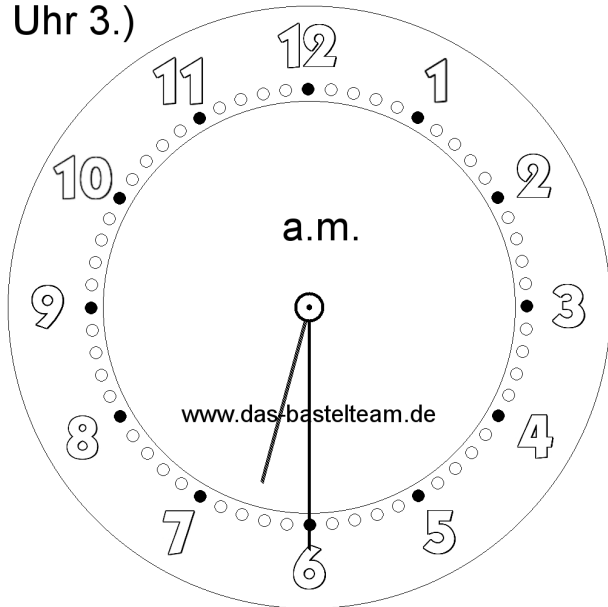

Die Uhr. Zeichne die Zeiger ein.

Name:	Klasse:	Datum:
-------	---------	--------

Uhr 1.)

**16:26**

**Uhr**

Uhr 2.)

**09:34**

**Uhr**

Uhr 3.)

**06:30**

**Uhr**

Uhr 4.)

**01:39**

**Uhr**

Die Uhr. Zeichne die Zeiger ein.

**Lösungen**

Uhr 1.)

**16:26**

**Uhr**

Uhr 2.)

**09:34**

**Uhr**

Uhr 3.)

**06:30**

**Uhr**

Uhr 4.)

**01:39**

**Uhr**