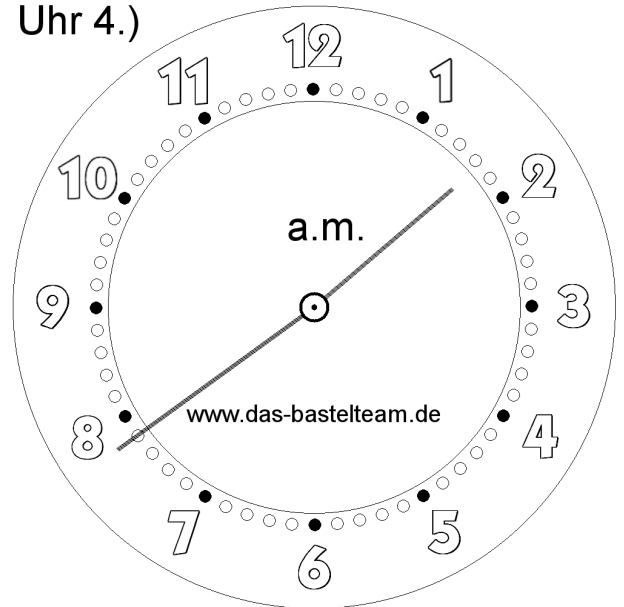

Die Uhr. Zeichne die Zeiger ein.

Lösungen

16:26

Uhr

09:34

Uhr

06:30

Uhr

Uhr 4.)

01:39

Uhr