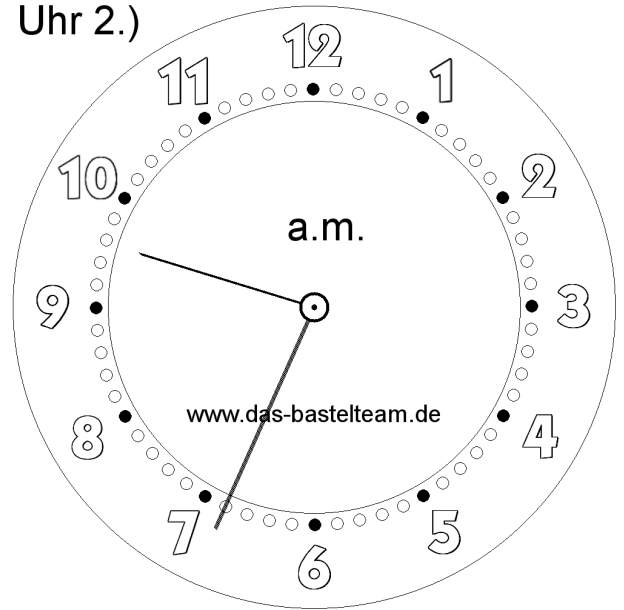

Die Uhr. Zeichne die Zeiger ein.

Name:	Klasse:	Datum:
-------	---------	--------

Uhr 1.)

**16:26**

**Uhr**

Uhr 2.)

**09:34**

**Uhr**

Uhr 3.)

**06:30**

**Uhr**

Uhr 4.)

**01:39**

**Uhr**

Die Uhr. Zeichne die Zeiger ein.

**Lösungen**

Uhr 1.)

**16:26**

**Uhr**

Uhr 2.)

**09:34**

**Uhr**

Uhr 3.)

**06:30**