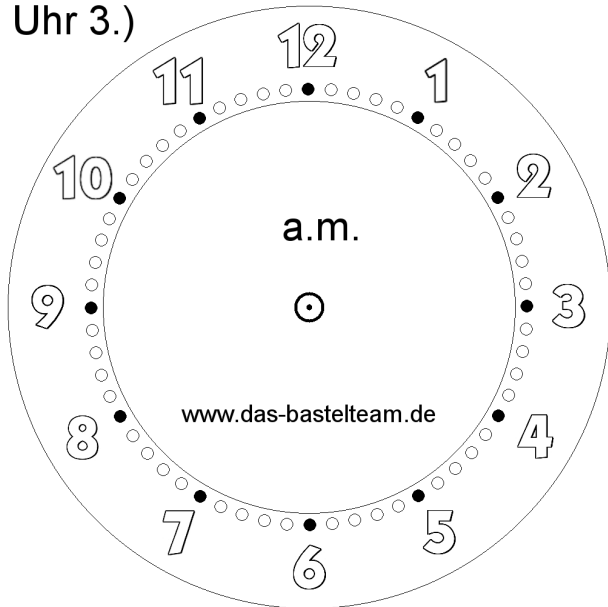

Die Uhr. Zeichne die Zeiger ein.

Name:	Klasse:	Datum:
-------	---------	--------

Uhr 1.)

**16:26**

**Uhr**

Uhr 2.)

**09:34**

**Uhr**

Uhr 3.)

**06:30**

**Uhr**

Uhr 4.)

**01:39**

**Uhr**

Die Uhr. Zeichne die Zeiger ein.

**Lösungen**

Uhr 1.)

**16:26**

**Uhr**

Uhr 2.)

**09:34**

**Uhr**

Uhr 3.)

**06:30**