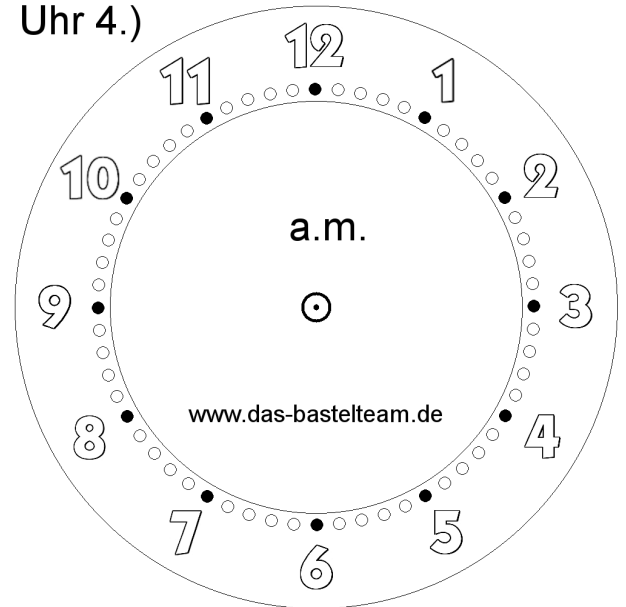

Die Uhr. Zeichne die Zeiger ein.

Name:	Klasse:	Datum:
-------	---------	--------

Uhr 1.)

**05:02**

**Uhr**

Uhr 2.)

**14:17**

**Uhr**

Uhr 3.)

**16:01**

**Uhr**

Uhr 4.)

**01:08**

**Uhr**

Die Uhr. Zeichne die Zeiger ein.

**Lösungen**

Uhr 1.)

**05:02**

**Uhr**

Uhr 2.)

**14:17**

**Uhr**

Uhr 3.)

**16:01**