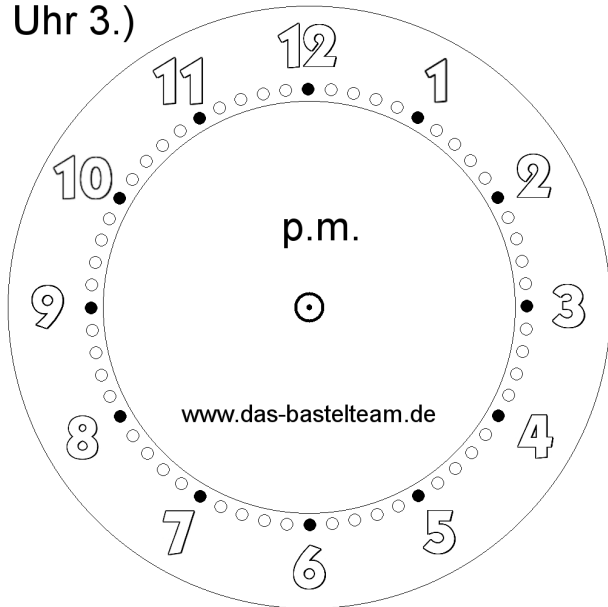

Die Uhr. Zeichne die Zeiger ein.

Name:	Klasse:	Datum:
-------	---------	--------

Uhr 1.)

**05:02**

**Uhr**

Uhr 2.)

**14:17**

**Uhr**

Uhr 3.)

**16:01**

**Uhr**

Uhr 4.)

**01:08**

**Uhr**

Die Uhr. Zeichne die Zeiger ein.

**Lösungen**

Uhr 1.)

**05:02**

**Uhr**

Uhr 2.)

**14:17**

**Uhr**

Uhr 3.)

**16:01**