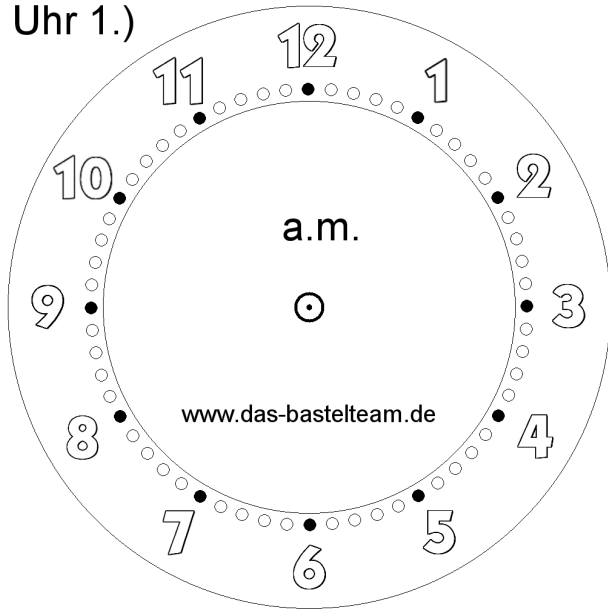

Die Uhr. Zeichne die Zeiger ein.

Name:	Klasse:	Datum:
-------	---------	--------

Uhr 1.)

**05:02**

**Uhr**

Uhr 2.)

**14:17**

**Uhr**

Uhr 3.)

**16:01**

**Uhr**

Uhr 4.)

**01:08**

**Uhr**

Die Uhr. Zeichne die Zeiger ein.

**Lösungen**

Uhr 1.)

**05:02**

**Uhr**

Uhr 2.)

**14:17**

**Uhr**

Uhr 3.)

**16:01**