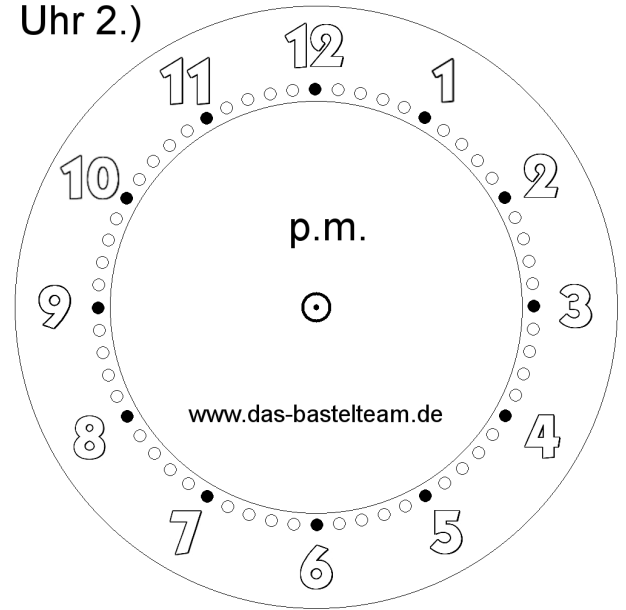

Die Uhr. Zeichne die Zeiger ein.

Name:	Klasse:	Datum:
-------	---------	--------

Uhr 1.)

**05:02**

**Uhr**

Uhr 2.)

**14:17**

**Uhr**

Uhr 3.)

**16:01**

**Uhr**

Uhr 4.)

**01:08**

**Uhr**

Die Uhr. Zeichne die Zeiger ein.

**Lösungen**

Uhr 1.)

**05:02**

**Uhr**

Uhr 2.)

**14:17**

**Uhr**

Uhr 3.)

**16:01**