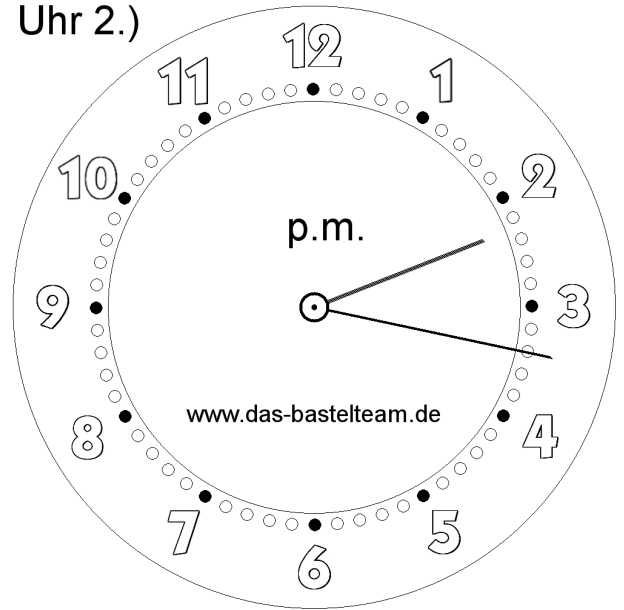

Die Uhr. Zeichne die Zeiger ein.

Name:	Klasse:	Datum:
-------	---------	--------

Uhr 1.)

**05:02**

**Uhr**

Uhr 2.)

**14:17**

**Uhr**

Uhr 3.)

**16:01**

**Uhr**

Uhr 4.)

**01:08**

**Uhr**

Die Uhr. Zeichne die Zeiger ein.

**Lösungen**

Uhr 1.)

**05:02**

**Uhr**

Uhr 2.)

**14:17**

**Uhr**

Uhr 3.)

**16:01**