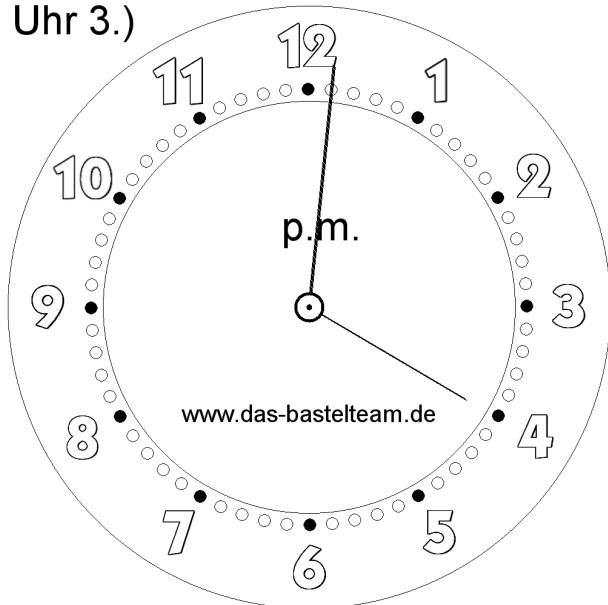

Die Uhr. Zeichne die Zeiger ein.

Name:	Klasse:	Datum:
-------	---------	--------

Uhr 1.)

**05:02**

**Uhr**

Uhr 2.)

**14:17**

**Uhr**

Uhr 3.)

**16:01**

**Uhr**

Uhr 4.)

**01:08**

**Uhr**

Die Uhr. Zeichne die Zeiger ein.

**Lösungen**

Uhr 1.)

**05:02**

**Uhr**

Uhr 2.)

**14:17**

**Uhr**

Uhr 3.)

**16:01**

**Uhr**

Uhr 4.)

**01:08**

**Uhr**