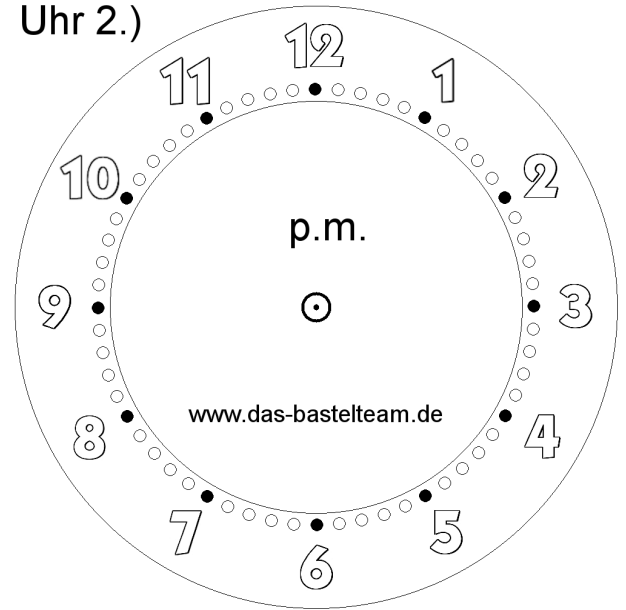

Die Uhr. Zeichne die Zeiger ein.

Name:	Klasse:	Datum:
-------	---------	--------

Uhr 1.)

**07:08**

**Uhr**

Uhr 2.)

**21:10**

**Uhr**

Uhr 3.)

**09:51**

**Uhr**

Uhr 4.)

**05:28**

**Uhr**

Die Uhr. Zeichne die Zeiger ein.

**Lösungen**

Uhr 1.)

**07:08**

**Uhr**

Uhr 2.)

**21:10**

**Uhr**

Uhr 3.)

**09:51**