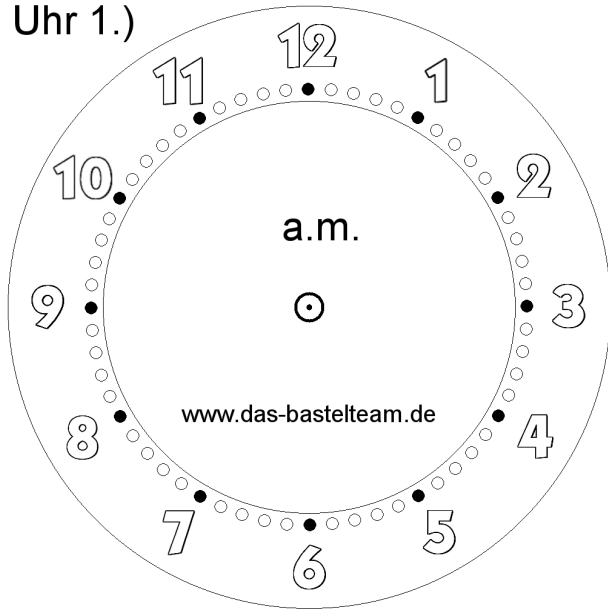

Die Uhr. Zeichne die Zeiger ein.

Name:	Klasse:	Datum:
-------	---------	--------

Uhr 1.)

**07:08**

**Uhr**

Uhr 2.)

**21:10**

**Uhr**

Uhr 3.)

**09:51**

**Uhr**

Uhr 4.)

**05:28**

**Uhr**

Die Uhr. Zeichne die Zeiger ein.

**Lösungen**

Uhr 1.)

**07:08**

**Uhr**

Uhr 2.)

**21:10**

**Uhr**

Uhr 3.)

**09:51**