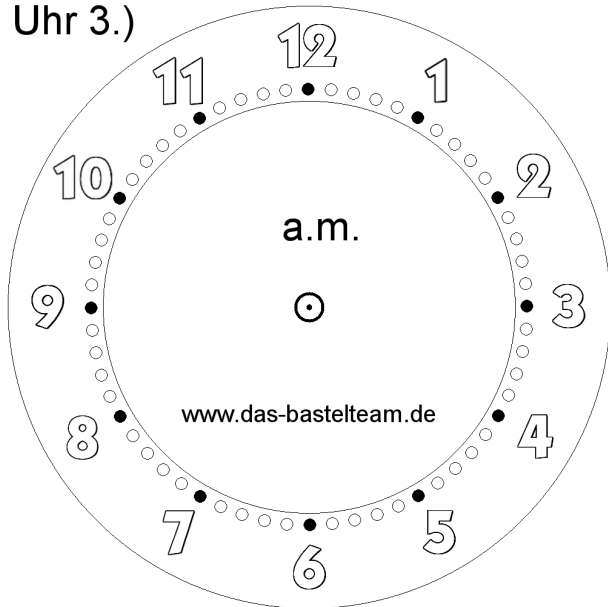

Die Uhr. Zeichne die Zeiger ein.

Name:	Klasse:	Datum:
-------	---------	--------

Uhr 1.)

**07:08**

**Uhr**

Uhr 2.)

**21:10**

**Uhr**

Uhr 3.)

**09:51**

**Uhr**

Uhr 4.)

**05:28**

**Uhr**

Die Uhr. Zeichne die Zeiger ein.

**Lösungen**

Uhr 1.)

**07:08**

**Uhr**

Uhr 2.)

**21:10**

**Uhr**

Uhr 3.)

**09:51**