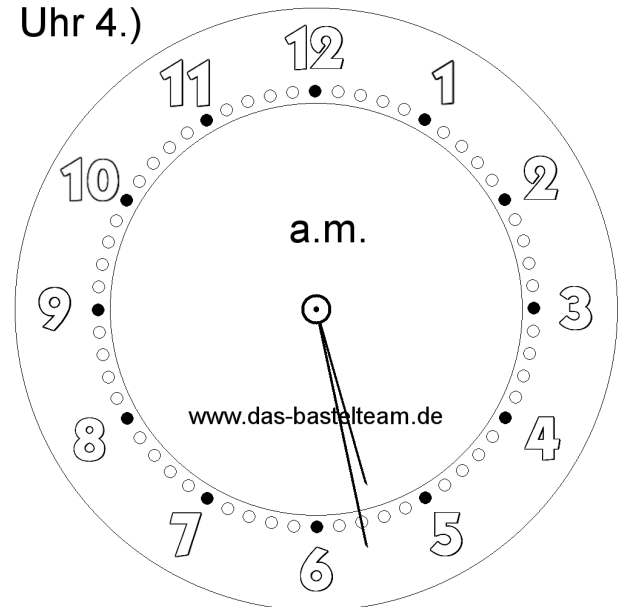

Die Uhr. Zeichne die Zeiger ein.

Name:	Klasse:	Datum:
-------	---------	--------

Uhr 1.)

**07:08**

**Uhr**

Uhr 2.)

**21:10**

**Uhr**

Uhr 3.)

**09:51**

**Uhr**

Uhr 4.)

**05:28**

**Uhr**

Die Uhr. Zeichne die Zeiger ein.

**Lösungen**

Uhr 1.)

**07:08**

**Uhr**

Uhr 2.)

**21:10**

**Uhr**

Uhr 3.)

**09:51**

**Uhr**

Uhr 4.)

**05:28**

**Uhr**