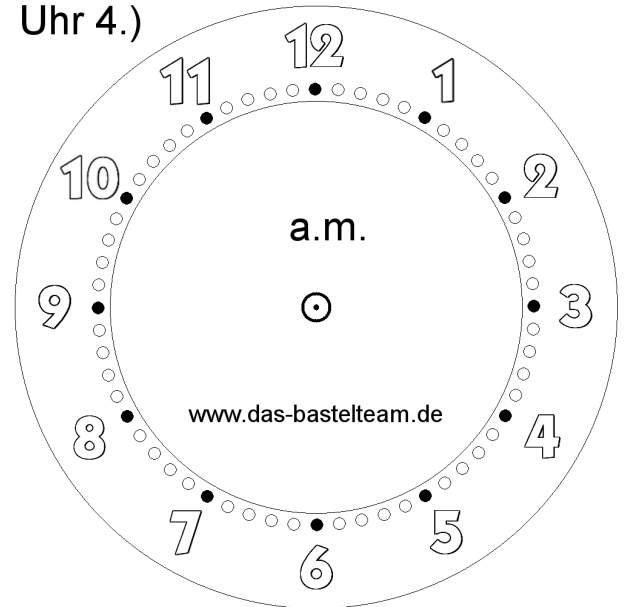

Die Uhr. Zeichne die Zeiger ein.

Name:	Klasse:	Datum:
-------	---------	--------

Uhr 1.)

**07:08**

**Uhr**

Uhr 2.)

**21:10**

**Uhr**

Uhr 3.)

**09:51**

**Uhr**

Uhr 4.)

**05:28**

**Uhr**

Die Uhr. Zeichne die Zeiger ein.

**Lösungen**

Uhr 1.)

**07:08**

**Uhr**

Uhr 2.)

**21:10**

**Uhr**

Uhr 3.)

**09:51**