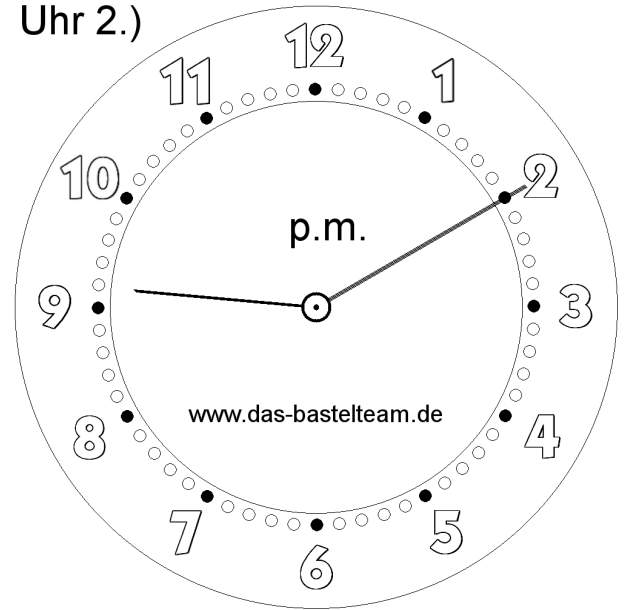

Die Uhr. Zeichne die Zeiger ein.

Name:	Klasse:	Datum:
-------	---------	--------

Uhr 1.)

**07:08**

**Uhr**

Uhr 2.)

**21:10**

**Uhr**

Uhr 3.)

**09:51**

**Uhr**

Uhr 4.)

**05:28**

**Uhr**

Die Uhr. Zeichne die Zeiger ein.

**Lösungen**

Uhr 1.)

**07:08**

**Uhr**

Uhr 2.)

**21:10**

**Uhr**

Uhr 3.)

**09:51**