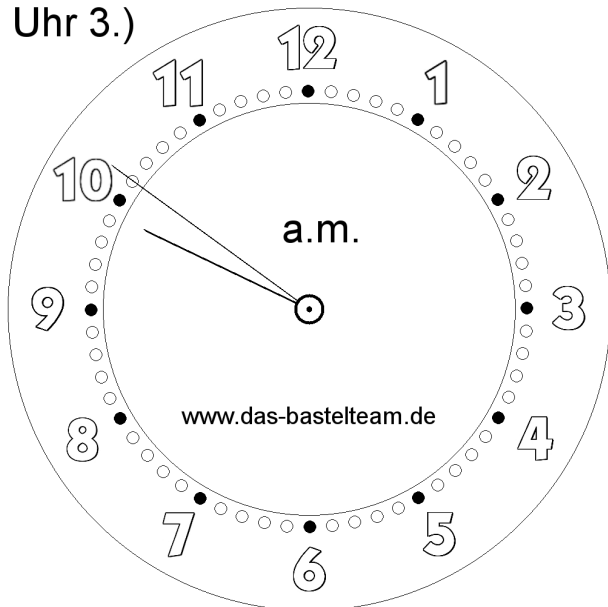

Die Uhr. Zeichne die Zeiger ein.

Name:	Klasse:	Datum:
-------	---------	--------

Uhr 1.)

**07:08**

**Uhr**

Uhr 2.)

**21:10**

**Uhr**

Uhr 3.)

**09:51**

**Uhr**

Uhr 4.)

**05:28**

**Uhr**

Die Uhr. Zeichne die Zeiger ein.

**Lösungen**

Uhr 1.)

**07:08**

**Uhr**

Uhr 2.)

**21:10**

**Uhr**

Uhr 3.)

**09:51**

**Uhr**

Uhr 4.)

**05:28**

**Uhr**