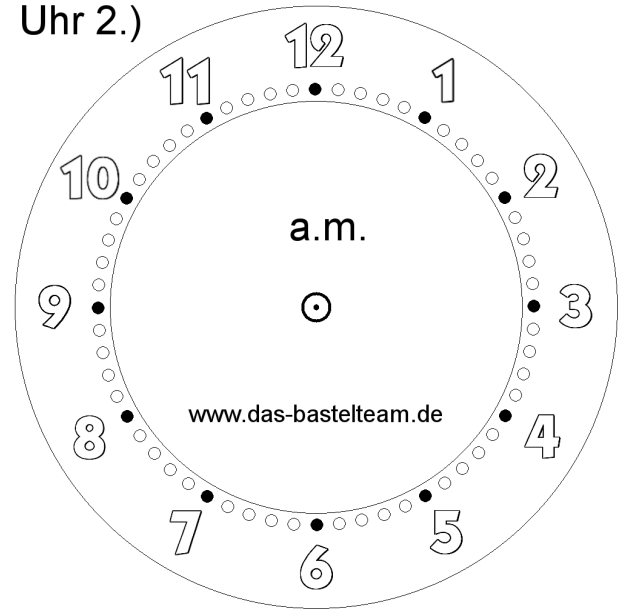

Die Uhr. Zeichne die Zeiger ein.

Name:	Klasse:	Datum:
-------	---------	--------

Uhr 1.)

**02:02**

**Uhr**

Uhr 2.)

**03:31**

**Uhr**

Uhr 3.)

**15:02**

**Uhr**

Uhr 4.)

**17:30**

**Uhr**

Die Uhr. Zeichne die Zeiger ein.

**Lösungen**

Uhr 1.)

**02:02**

**Uhr**

Uhr 2.)

**03:31**

**Uhr**

Uhr 3.)

**15:02**