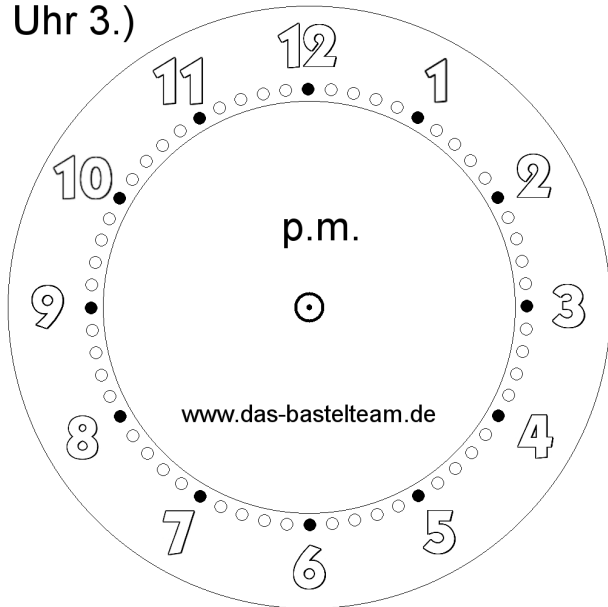

Die Uhr. Zeichne die Zeiger ein.

Name:	Klasse:	Datum:
-------	---------	--------

Uhr 1.)

**02:02**

**Uhr**

Uhr 2.)

**03:31**

**Uhr**

Uhr 3.)

**15:02**

**Uhr**

Uhr 4.)

**17:30**

**Uhr**

Die Uhr. Zeichne die Zeiger ein.

**Lösungen**

Uhr 1.)

**02:02**

**Uhr**

Uhr 2.)

**03:31**

**Uhr**

Uhr 3.)

**15:02**