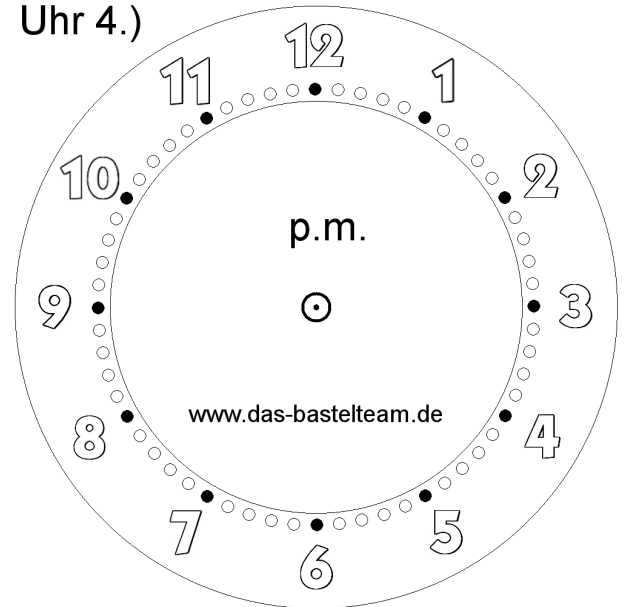

Die Uhr. Zeichne die Zeiger ein.

Name:	Klasse:	Datum:
-------	---------	--------

Uhr 1.)

**02:02**

**Uhr**

Uhr 2.)

**03:31**

**Uhr**

Uhr 3.)

**15:02**

**Uhr**

Uhr 4.)

**17:30**

**Uhr**

Die Uhr. Zeichne die Zeiger ein.

**Lösungen**

Uhr 1.)

**02:02**

**Uhr**

Uhr 2.)

**03:31**

**Uhr**

Uhr 3.)

**15:02**