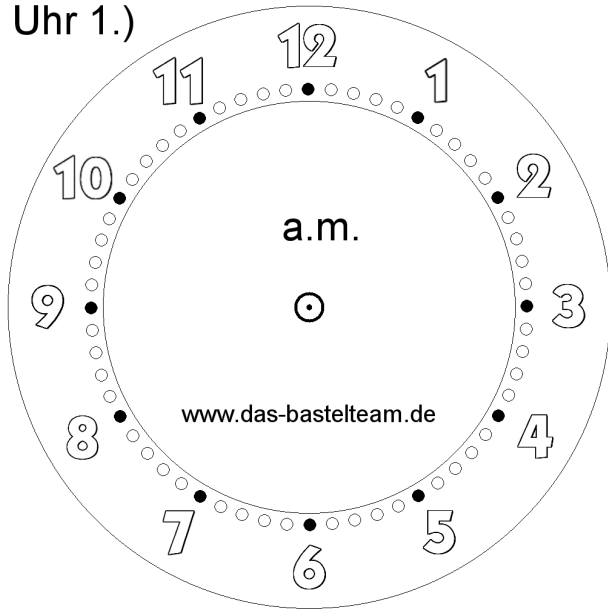

Die Uhr. Zeichne die Zeiger ein.

Name:	Klasse:	Datum:
-------	---------	--------

Uhr 1.)

**02:02**

**Uhr**

Uhr 2.)

**03:31**

**Uhr**

Uhr 3.)

**15:02**

**Uhr**

Uhr 4.)

**17:30**

**Uhr**

Die Uhr. Zeichne die Zeiger ein.

**Lösungen**

Uhr 1.)

**02:02**

**Uhr**

Uhr 2.)

**03:31**

**Uhr**

Uhr 3.)

**15:02**