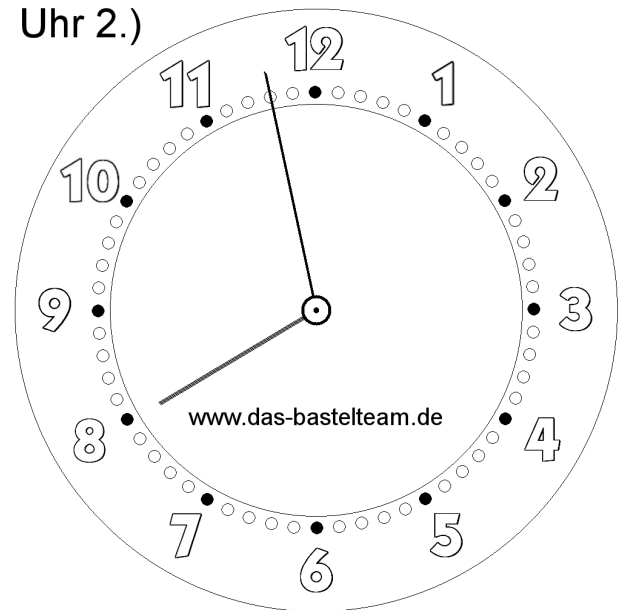

Die Uhr. Zeichne die Zeiger ein.

Name:	Klasse:	Datum:
-------	---------	--------

Uhr 1.)

**07:41**

**Uhr**

Uhr 2.)

**07:58**

**Uhr**

Uhr 3.)

**04:21**

**Uhr**

Uhr 4.)

**07:24**

**Uhr**

Die Uhr. Zeichne die Zeiger ein.

**Lösungen**

Uhr 1.)

**07:41**

**Uhr**

Uhr 2.)

**07:58**

**Uhr**

Uhr 3.)

**04:21**