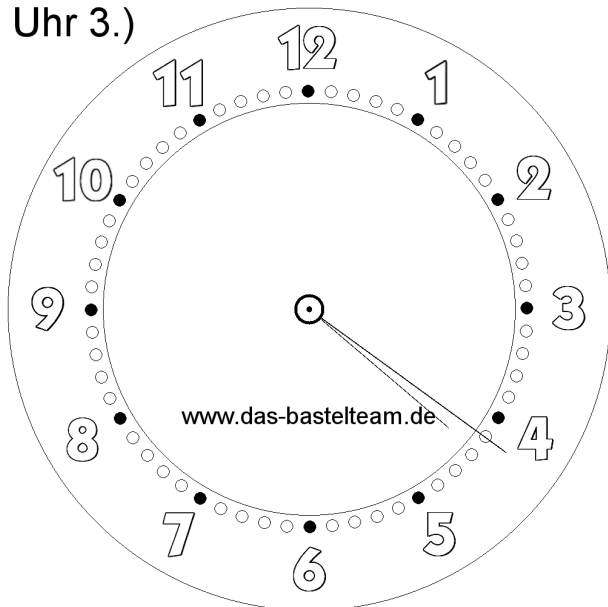

Die Uhr. Zeichne die Zeiger ein.

Name:	Klasse:	Datum:
-------	---------	--------

Uhr 1.)

**07:41**

**Uhr**

Uhr 2.)

**07:58**

**Uhr**

Uhr 3.)

**04:21**

**Uhr**

Uhr 4.)

**07:24**

**Uhr**

Die Uhr. Zeichne die Zeiger ein.

**Lösungen**

Uhr 1.)

**07:41**

**Uhr**

Uhr 2.)

**07:58**

**Uhr**

Uhr 3.)

**04:21**