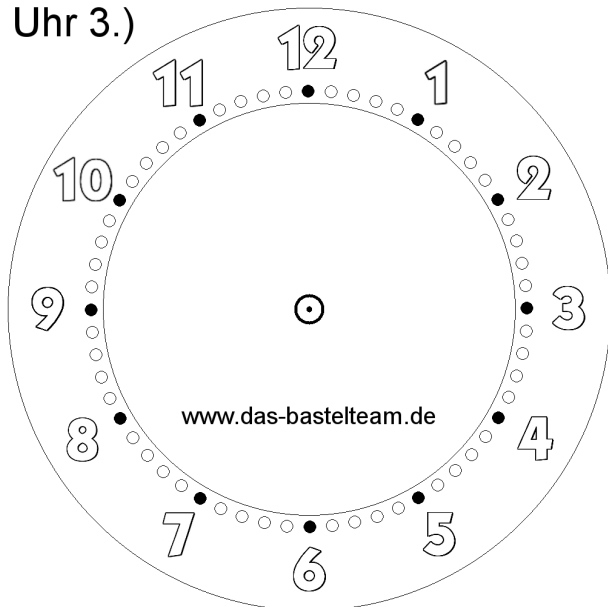

Die Uhr. Zeichne die Zeiger ein.

Name:	Klasse:	Datum:
-------	---------	--------

Uhr 1.)

**07:41**

**Uhr**

Uhr 2.)

**07:58**

**Uhr**

Uhr 3.)

**04:21**

**Uhr**

Uhr 4.)

**07:24**

**Uhr**

Die Uhr. Zeichne die Zeiger ein.

**Lösungen**

Uhr 1.)

**07:41**

**Uhr**

Uhr 2.)

**07:58**

**Uhr**

Uhr 3.)

**04:21**