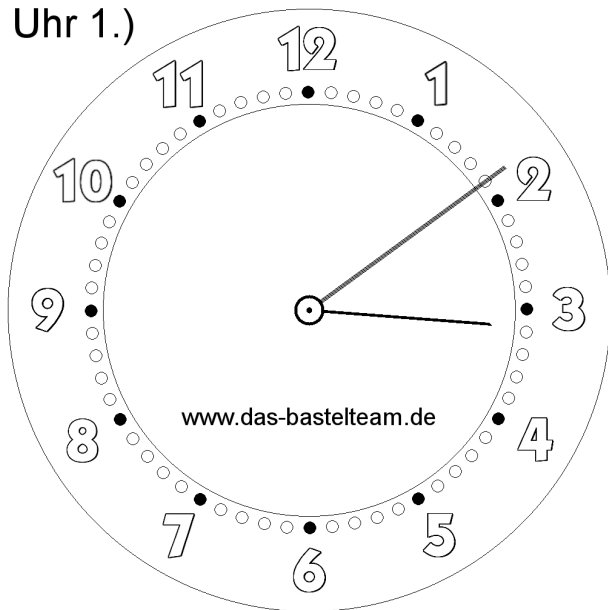

Die Uhr. Zeichne die Zeiger ein.

Name:	Klasse:	Datum:
-------	---------	--------

Uhr 1.)

**03:09**

**Uhr**

Uhr 2.)

**05:45**

**Uhr**

Uhr 3.)

**07:00**

**Uhr**

Uhr 4.)

**08:53**

**Uhr**

Die Uhr. Zeichne die Zeiger ein.

**Lösungen**

Uhr 1.)

**03:09**

**Uhr**

Uhr 2.)

**05:45**

**Uhr**

Uhr 3.)

**07:00**