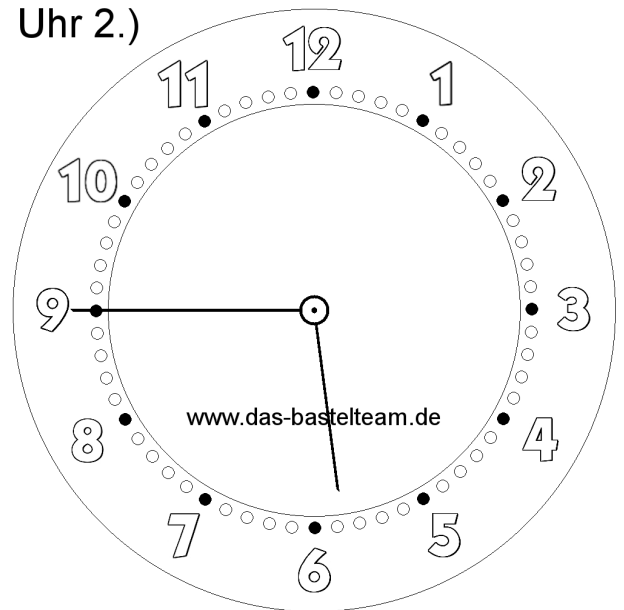

Die Uhr. Zeichne die Zeiger ein.

Name:	Klasse:	Datum:
-------	---------	--------

Uhr 1.)

**03:09**

**Uhr**

Uhr 2.)

**05:45**

**Uhr**

Uhr 3.)

**07:00**

**Uhr**

Uhr 4.)

**08:53**

**Uhr**

Die Uhr. Zeichne die Zeiger ein.

**Lösungen**

Uhr 1.)

**03:09**

**Uhr**

Uhr 2.)

**05:45**

**Uhr**

Uhr 3.)

**07:00**