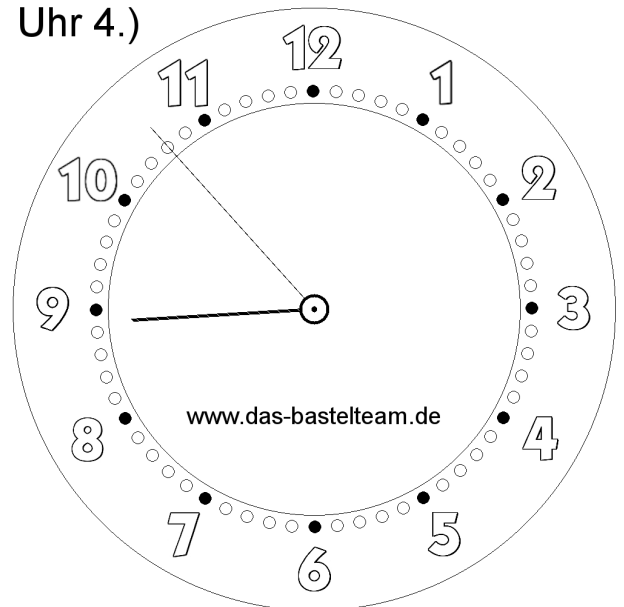

Die Uhr. Zeichne die Zeiger ein.

Lösungen

03:09

Uhr

05:45

Uhr

07:00

Uhr

Uhr 4.)

08:53

Uhr