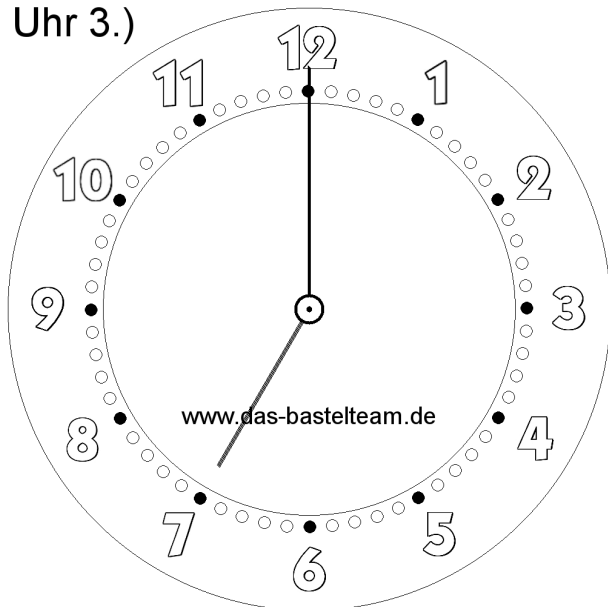

Die Uhr. Zeichne die Zeiger ein.

Name:	Klasse:	Datum:
-------	---------	--------

Uhr 1.)

**03:09**

**Uhr**

Uhr 2.)

**05:45**

**Uhr**

Uhr 3.)

**07:00**

**Uhr**

Uhr 4.)

**08:53**

**Uhr**

Die Uhr. Zeichne die Zeiger ein.

**Lösungen**

Uhr 1.)

**03:09**

**Uhr**

Uhr 2.)

**05:45**

**Uhr**

Uhr 3.)

**07:00**