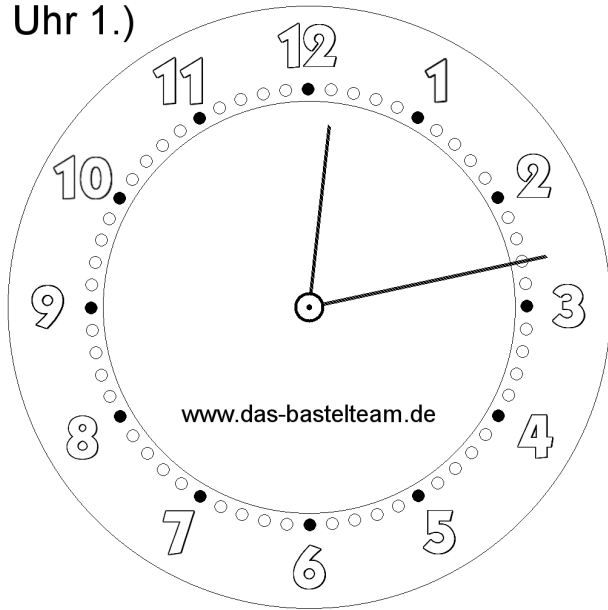

Die Uhr. Zeichne die Zeiger ein.

Name:	Klasse:	Datum:
-------	---------	--------

Uhr 1.)

**12:13**

**Uhr**

Uhr 2.)

**04:54**

**Uhr**

Uhr 3.)

**10:18**

**Uhr**

Uhr 4.)

**01:35**

**Uhr**

Die Uhr. Zeichne die Zeiger ein.

**Lösungen**

Uhr 1.)

**12:13**

**Uhr**

Uhr 2.)

**04:54**

**Uhr**

Uhr 3.)

**10:18**