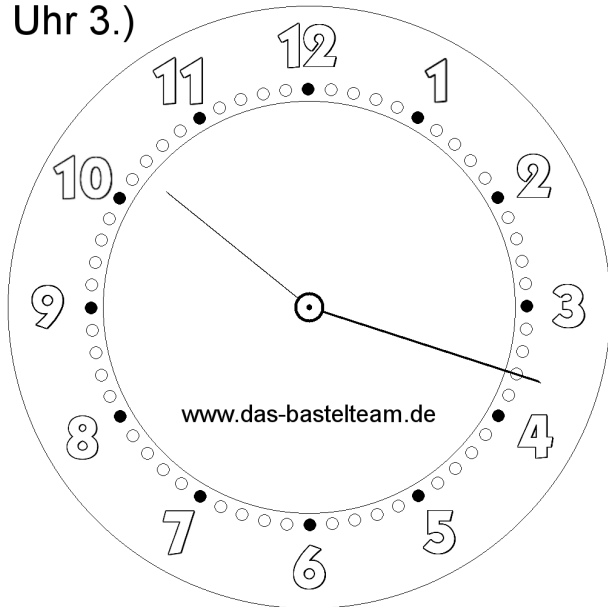

Die Uhr. Zeichne die Zeiger ein.

Name:	Klasse:	Datum:
-------	---------	--------

Uhr 1.)

**12:13**

**Uhr**

Uhr 2.)

**04:54**

**Uhr**

Uhr 3.)

**10:18**

**Uhr**

Uhr 4.)

**01:35**

**Uhr**

Die Uhr. Zeichne die Zeiger ein.

**Lösungen**

Uhr 1.)

**12:13**

**Uhr**

Uhr 2.)

**04:54**

**Uhr**

Uhr 3.)

**10:18**