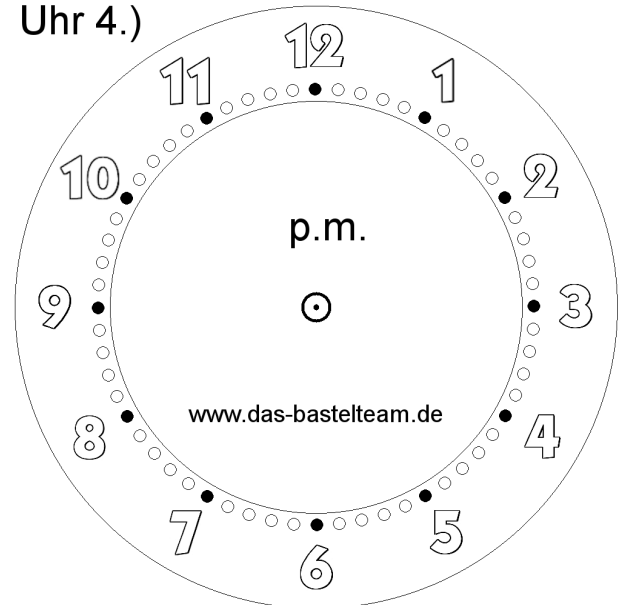

Die Uhr. Zeichne die Zeiger ein.

Name:	Klasse:	Datum:
-------	---------	--------

Uhr 1.)

**05:15**

**Uhr**

Uhr 2.)

**08:56**

**Uhr**

Uhr 3.)

**07:31**

**Uhr**

Uhr 4.)

**22:34**

**Uhr**

Die Uhr. Zeichne die Zeiger ein.

**Lösungen**

Uhr 1.)

**05:15**

**Uhr**

Uhr 2.)

**08:56**

**Uhr**

Uhr 3.)

**07:31**