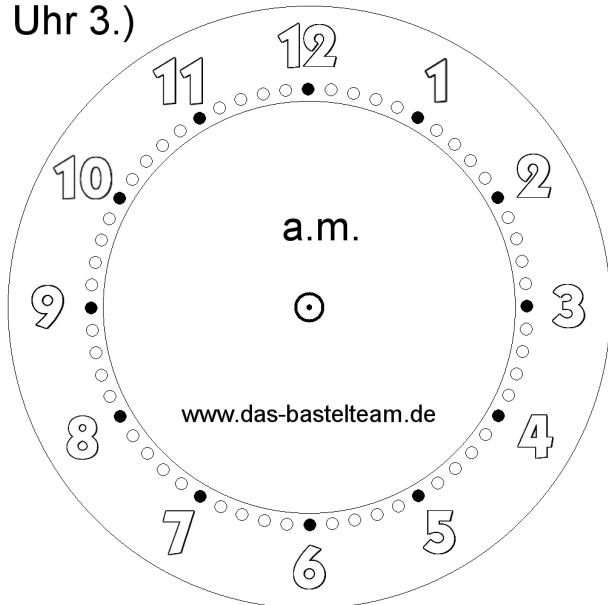

Die Uhr. Zeichne die Zeiger ein.

Name:	Klasse:	Datum:
-------	---------	--------

Uhr 1.)

**05:15**

**Uhr**

Uhr 2.)

**08:56**

**Uhr**

Uhr 3.)

**07:31**

**Uhr**

Uhr 4.)

**22:34**

**Uhr**

Die Uhr. Zeichne die Zeiger ein.

**Lösungen**

Uhr 1.)

**05:15**

**Uhr**

Uhr 2.)

**08:56**

**Uhr**

Uhr 3.)

**07:31**