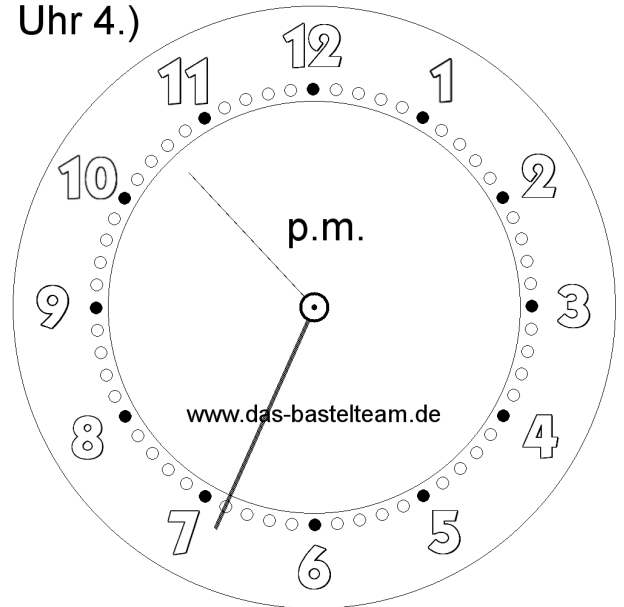

Die Uhr. Zeichne die Zeiger ein.

Lösungen

05:15

Uhr

08:56

Uhr

07:31

Uhr

Uhr 4.)

22:34

Uhr