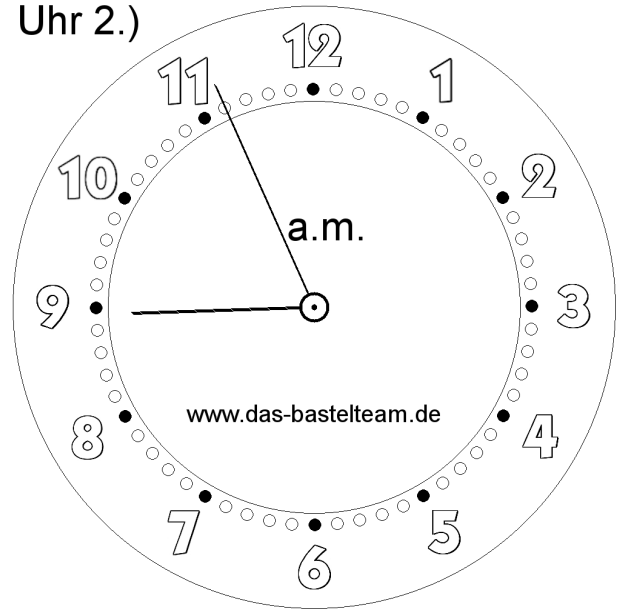

Die Uhr. Zeichne die Zeiger ein.

Name:	Klasse:	Datum:
-------	---------	--------

Uhr 1.)

**05:15**

**Uhr**

Uhr 2.)

**08:56**

**Uhr**

Uhr 3.)

**07:31**

**Uhr**

Uhr 4.)

**22:34**

**Uhr**

Die Uhr. Zeichne die Zeiger ein.

**Lösungen**

Uhr 1.)

**05:15**

**Uhr**

Uhr 2.)

**08:56**

**Uhr**

Uhr 3.)

**07:31**