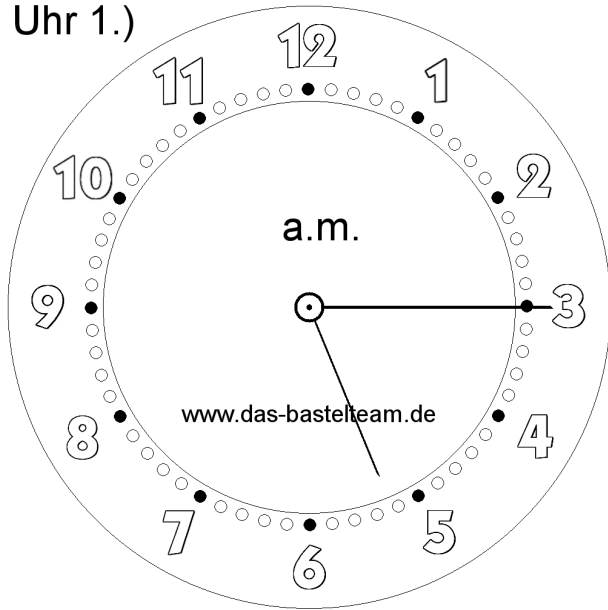

Die Uhr. Zeichne die Zeiger ein.

Name:	Klasse:	Datum:
-------	---------	--------

Uhr 1.)

**05:15**

**Uhr**

Uhr 2.)

**08:56**

**Uhr**

Uhr 3.)

**07:31**

**Uhr**

Uhr 4.)

**22:34**

**Uhr**

Die Uhr. Zeichne die Zeiger ein.

**Lösungen**

Uhr 1.)

**05:15**

**Uhr**

Uhr 2.)

**08:56**

**Uhr**

Uhr 3.)

**07:31**