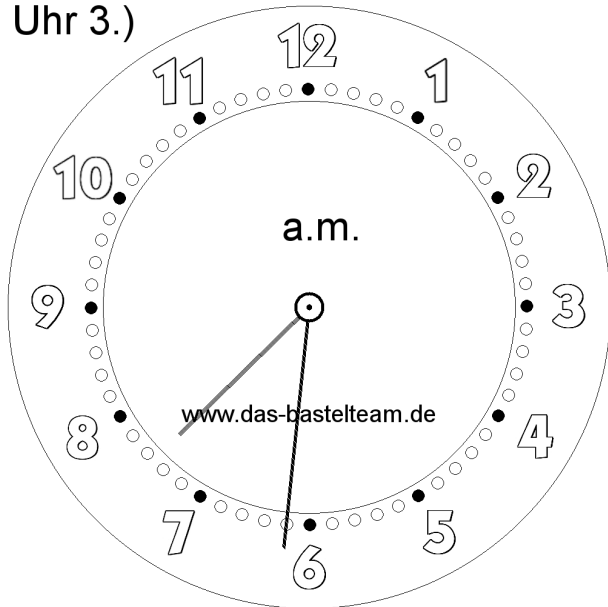

Die Uhr. Zeichne die Zeiger ein.

Name:	Klasse:	Datum:
-------	---------	--------

Uhr 1.)

**05:15**

**Uhr**

Uhr 2.)

**08:56**

**Uhr**

Uhr 3.)

**07:31**

**Uhr**

Uhr 4.)

**22:34**

**Uhr**

Die Uhr. Zeichne die Zeiger ein.

**Lösungen**

Uhr 1.)

**05:15**

**Uhr**

Uhr 2.)

**08:56**

**Uhr**

Uhr 3.)

**07:31**