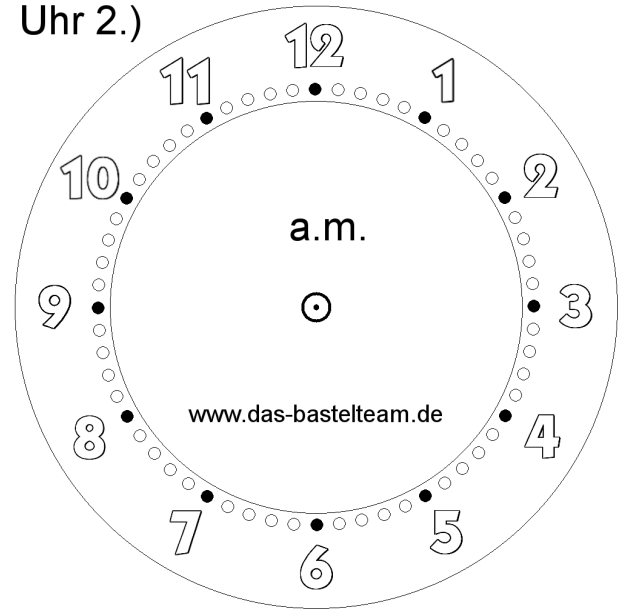

Die Uhr. Zeichne die Zeiger ein.

Name:	Klasse:	Datum:
-------	---------	--------

Uhr 1.)

**05:15**

**Uhr**

Uhr 2.)

**08:56**

**Uhr**

Uhr 3.)

**07:31**

**Uhr**

Uhr 4.)

**22:34**

**Uhr**

Die Uhr. Zeichne die Zeiger ein.

**Lösungen**

Uhr 1.)

**05:15**

**Uhr**

Uhr 2.)

**08:56**

**Uhr**

Uhr 3.)

**07:31**