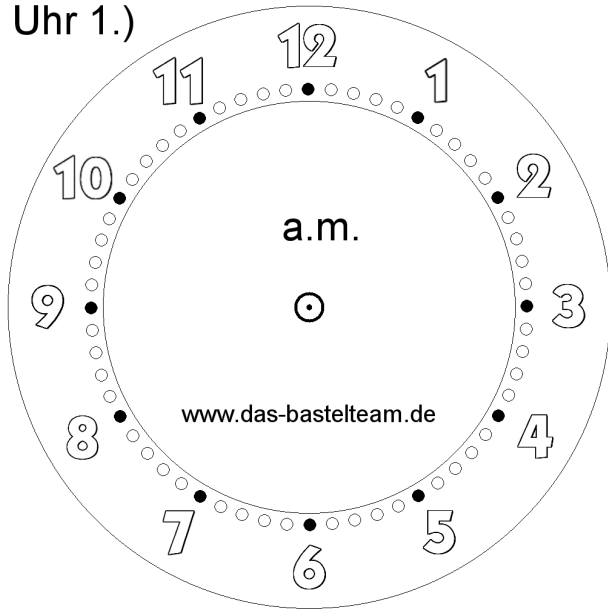

Die Uhr. Zeichne die Zeiger ein.

Name:	Klasse:	Datum:
-------	---------	--------

Uhr 1.)

**05:15**

**Uhr**

Uhr 2.)

**08:56**

**Uhr**

Uhr 3.)

**07:31**

**Uhr**

Uhr 4.)

**22:34**

**Uhr**

Die Uhr. Zeichne die Zeiger ein.

**Lösungen**

Uhr 1.)

**05:15**

**Uhr**

Uhr 2.)

**08:56**

**Uhr**

Uhr 3.)

**07:31**