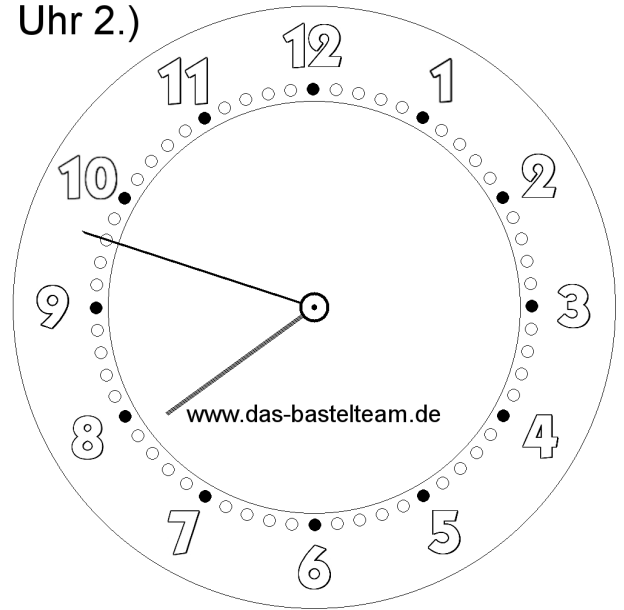

Die Uhr. Zeichne die Zeiger ein.

Name:	Klasse:	Datum:
-------	---------	--------

Uhr 1.)

12:29

Uhr

Uhr 2.)

07:48

Uhr

Uhr 3.)

11:26

Uhr

Uhr 4.)

01:16

Uhr

Die Uhr. Zeichne die Zeiger ein.

**Lösungen**

Uhr 1.)

**12:29**

**Uhr**

Uhr 2.)

**07:48**

**Uhr**

Uhr 3.)

**11:26**