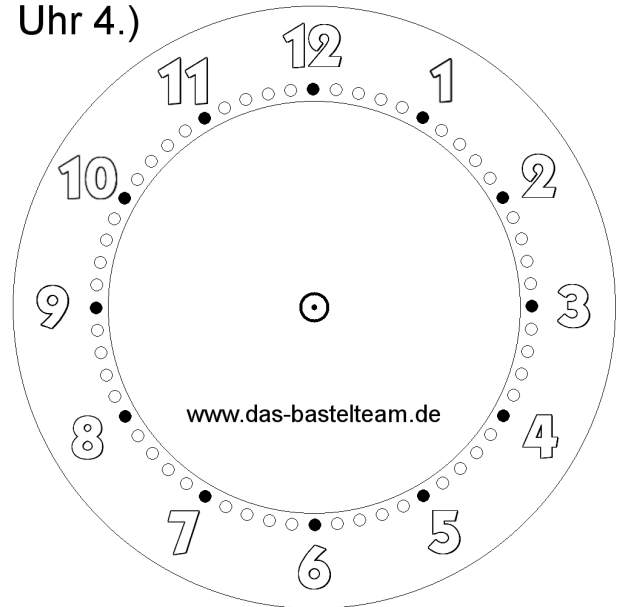

Die Uhr. Zeichne die Zeiger ein.

Name:	Klasse:	Datum:
-------	---------	--------

Uhr 1.)

12:29

Uhr

Uhr 2.)

07:48

Uhr

Uhr 3.)

11:26

Uhr

Uhr 4.)

01:16

Uhr

Die Uhr. Zeichne die Zeiger ein.

**Lösungen**

Uhr 1.)

**12:29**

**Uhr**

Uhr 2.)

**07:48**

**Uhr**

Uhr 3.)

**11:26**