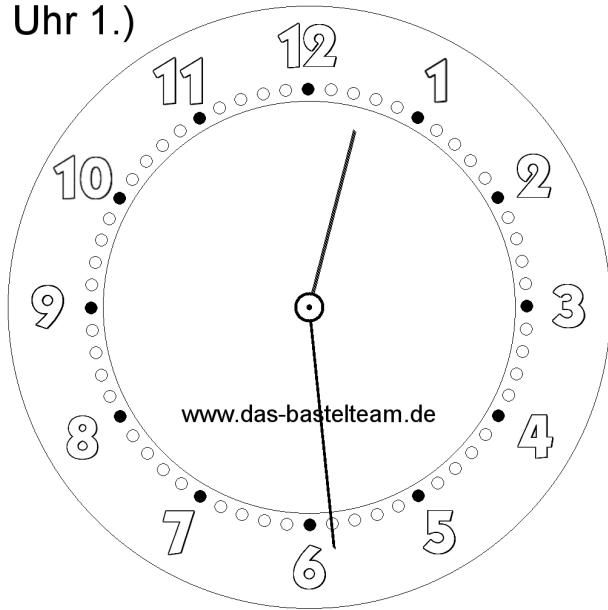

Die Uhr. Zeichne die Zeiger ein.

Name:	Klasse:	Datum:
-------	---------	--------

Uhr 1.)

12:29

Uhr

Uhr 2.)

07:48

Uhr

Uhr 3.)

11:26

Uhr

Uhr 4.)

01:16

Uhr

Die Uhr. Zeichne die Zeiger ein.

**Lösungen**

Uhr 1.)

**12:29**

**Uhr**

Uhr 2.)

**07:48**

**Uhr**

Uhr 3.)

**11:26**