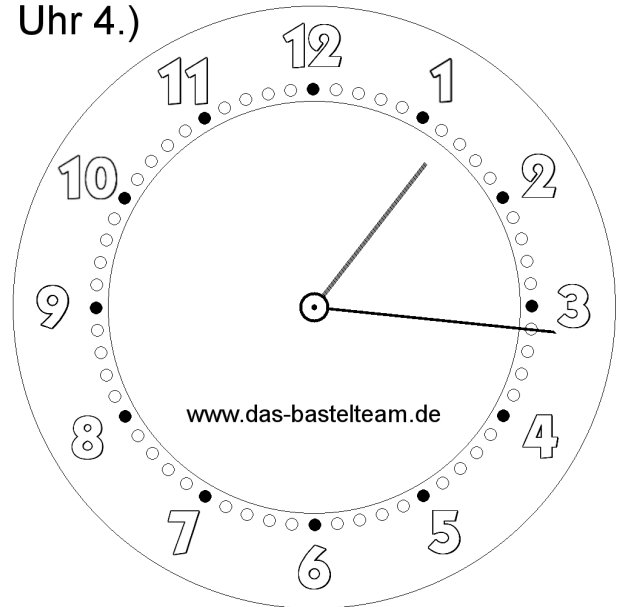

Die Uhr. Zeichne die Zeiger ein.

Lösungen

12:29

Uhr

07:48

Uhr

11:26

Uhr

Uhr 4.)

01:16

Uhr